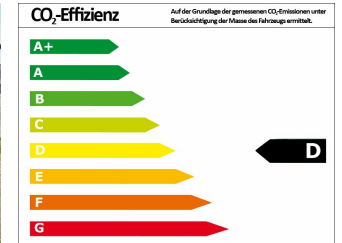

MITSUBISHI Outlander 2.0 MIVEC ClearTec 2WD CVT

Gebrauchtwagen

Druckdatum: 25.06.2021

Preis: 20.999 €

Fahrzeugnummer: 4771327

Fahrzeugdaten

Leistung	110 kW (150 PS)
Erstzulassung	10/2018
Farbe	braun (Granit-Braun)
Kilometerstand	16.100 km
Getriebe	Automatik
Fahrzeugart	Gebrauchtwagen
Kraftstoffart	Benzin
Aufbauart	SUV / Geländewagen

Verbrauch und Umwelt

Effizienzklasse*	D
CO₂-Ausstoß komb.*	163 g/km
Verbr. innerorts*	8,10 l/100km
Verbr. außerorts*	6,60 l/100km
Verbr. kombiniert*	7,10 l/100km

*) Weitere Informationen zum offiziellen Kraftstoffverbrauch und den offiziellen spezifischen CO₂-Emissionen neuer Personenkraftwagen können dem „Leitfaden über den Kraftstoffverbrauch, die CO₂-Emissionen und den Stromverbrauch neuer Personenkraftwagen“ entnommen werden, der an allen Verkaufsstellen und bei der Deutschen Automobil Treuhand GmbH (DAT) unentgeltlich erhältlich ist.

Ausstattung

- Navigationssystem
- Metallic

Beschreibung

Getriebe Automatik (6 Stufen), Stoff, Euro6d_Temp, 5-türig, grüne Umweltplakette (4), 1. Hand, Metallic, Gebrauchtfahrzeug, Benzin

Auto Friedrich e.K.

Schafmatt 4-10 · 79618 Rheinfelden

Tel.: 07623 - 1301 · Fax: 07623 - 8645 · friedrich-center@t-online.de

Für die inhaltliche Richtigkeit der Darstellung wird keine Haftung übernommen. Es handelt sich nicht um ein konkretes annahmefähiges Angebot. Zwischenverkauf der Produkte vorbehalten. Verbindliche Informationen nur bei Ihrem Partner Auto Friedrich e.K..