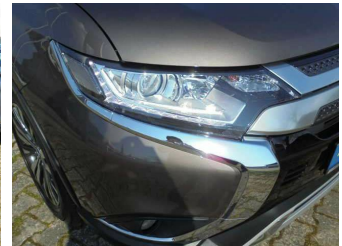

# MITSUBISHI Outlander 2.0 MIVEC ClearTec 2WD CVT

Gebrauchtwagen

Druckdatum: 25.06.2021

**Preis: 20.999 €**

Fahrzeugnummer: 4771327

## Fahrzeugdaten

Leistung	110 kW (150 PS)
Erstzulassung	10/2018
Farbe	braun (Granit-Braun)
Kilometerstand	16.100 km
Getriebe	Automatik
Fahrzeugart	Gebrauchtwagen
Kraftstoffart	Benzin
Aufbauart	SUV / Geländewagen

## Beschreibung

Getriebe Automatik (6 Stufen), Stoff, Euro6d\_Temp, 5-türig, grüne Umweltplakette (4), 1. Hand, Metallic, Gebrauchtfahrzeug, Benzin

**Auto Friedrich e.K.**

Schafmatt 4-10 · 79618 Rheinfelden