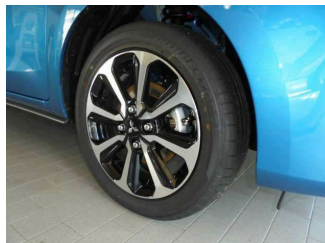

MITSUBISHI Space Star Spirit+ 1.2 MIVEC ClearTec 5-Gang

Neuwagen

Druckdatum: 16.10.2021

Preis: 14.430 € MwSt. ausweisbar

Fahrzeugnummer: 4771320

Fahrzeugdaten

Leistung	52 kW (71 PS)
Farbe	blau (Atoll-Blau)
Getriebe	Schaltgetriebe
Fahrzeugart	Neuwagen
Kraftstoffart	Benzin
Aufbauart	Limousine

Verbrauch und Umwelt

CO2-Effizienzklasse	C*
CO2-Emissionen kombiniert	108 g/km*
Kraftstoffverbrauch innerorts	5,30 l/100km*
Kraftstoffverbrauch außerorts	4,40 l/100km*
Kraftstoffverbrauch kombiniert	4,70 l/100km*

*) Weitere Informationen zum offiziellen Kraftstoffverbrauch und den offiziellen spezifischen CO2-Emissionen neuer Personenkraftwagen können dem „Leitfaden über den Kraftstoffverbrauch, die CO2-Emissionen und den Stromverbrauch neuer Personenkraftwagen“ entnommen werden, der an allen Verkaufsstellen und bei der Deutschen Automobil Treuhand GmbH (DAT) unentgeltlich erhältlich ist.

Ausstattung

- Leichtmetallfelgen
- Sitzheizung
- Navigationssystem
- Lederlenkrad
- MP3
- Außenspiegel elektrisch
- Freisprecheinrichtung
- Elektr. Seitenspiegel
- Tempomat
- Mwst. ausweisbar
- Elektr. Fensterheber
- Multifunktionslenkrad
- Regensensor
- Bluetooth
- Klimatisierung
- Tuner / Radio

Auto Friedrich e.K.

Schafmatt 4-10 · 79618 Rheinfeldern

Tel.: 07623 - 1301 · Fax: 07623 - 8645 · friedrich-center@t-online.de

Für die inhaltliche Richtigkeit der Darstellung wird keine Haftung übernommen. Es handelt sich nicht um ein konkretes annahmefähiges Angebot. Zwischenverkauf der Produkte vorbehalten. Verbindliche Informationen nur bei Ihrem Partner Auto Friedrich e.K..