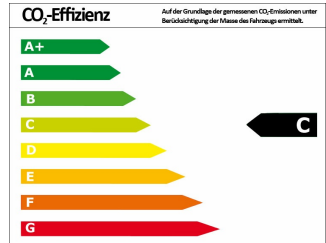

# MITSUBISHI Space Star Intro Edition+ 1.2 MIVEC ClearTec CVT

Vorfürswagen

Druckdatum: 25.06.2021

**Preis: 11.999 €** MwSt. ausweisbar

Fahrzeugnummer: 000025

## Fahrzeugdaten

Leistung	59 kW (80 PS)
Erstzulassung	03/2020
Farbe	rot (Bordeaux-Rot)
Kilometerstand	6.000 km
Getriebe	Automatik
Fahrzeugart	Vorfürswagen
Kraftstoffart	Benzin
Aufbauart	Limousine

## Verbrauch und Umwelt

Effizienzklasse*	C
CO <sub>2</sub> -Ausstoß komb.*	106 g/km
Verbr. innerorts*	5,10 l/100km
Verbr. außerorts*	4,40 l/100km
Verbr. kombiniert*	4,60 l/100km

\*) Weitere Informationen zum offiziellen Kraftstoffverbrauch und den offiziellen spezifischen CO<sub>2</sub>-Emissionen neuer Personenkraftwagen können dem „Leitfaden über den Kraftstoffverbrauch, die CO<sub>2</sub>-Emissionen und den Stromverbrauch neuer Personenkraftwagen“ entnommen werden, der an allen Verkaufsstellen und bei der Deutschen Automobil Treuhand GmbH (DAT) unentgeltlich erhältlich ist.

## Beschreibung

Getriebe Automatik (6 Stufen), Stoff, Euro6d\_Temp, 5-türig, grüne Umweltplakette (4), 1. Hand, abgedunkelte Scheiben im Fond, Außenspiegel beheizbar, Gepäckraumabdeckung, Vorführfahrzeug, Benzin